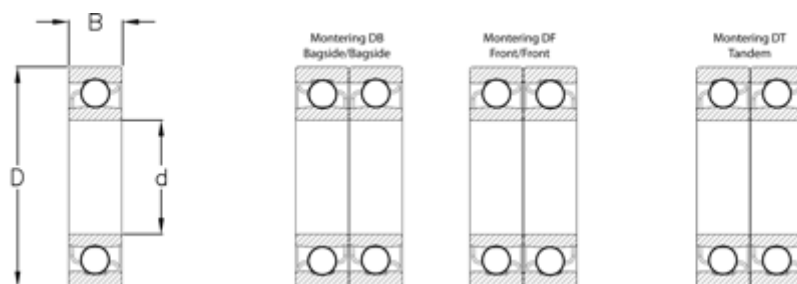

Varenummer: 570809001807  
Beskrivelse: NSK Vinkelkontaktleje 7918C  
d=90 D=125 B=18 Vinkel 15°

## Mål

B = 18  
D = 125  
d = 90